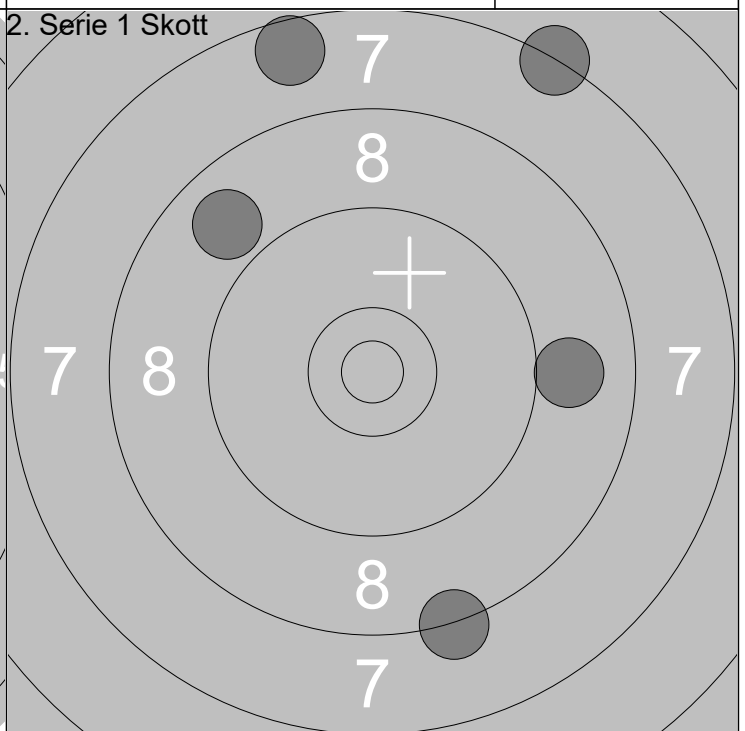

6: 6.0 ↗		Serie	40
7: 7.7 ↗			
8: 9.5 ↗			
9: 9.8 →			
10: 9.4 ←			
		Total	257

1: 8.3 ↓		Serie	39
2: 7.6 ↗			
3: 7.3 ↗			
4: 9.0 →			
5: 8.9 ↗			
		Total	296