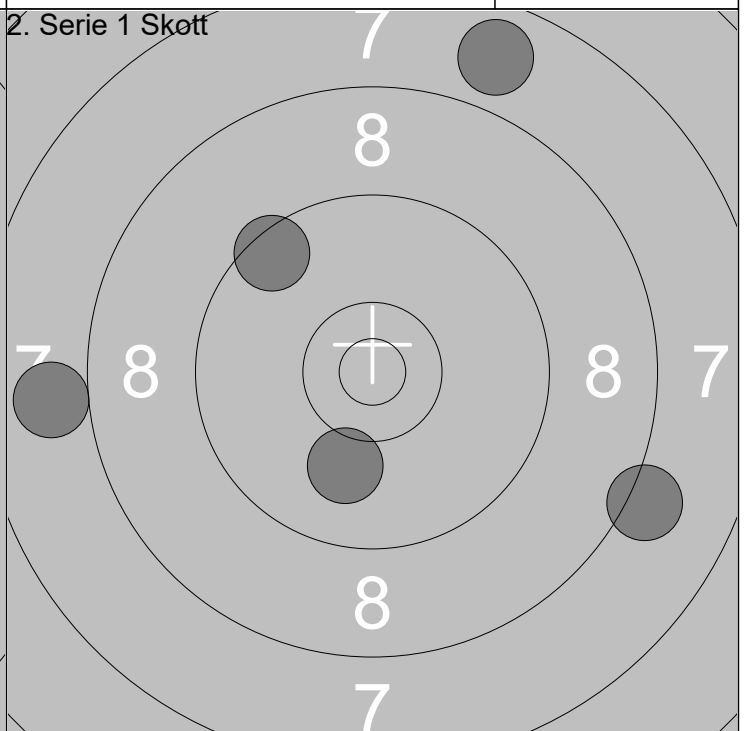

1: 9.8 ↗	6: 10.0 ↗	Serie	97
2: 10.1 ←	7: 10.1 →		
3: 10.2 ↗	8: 10.2 ↘	Total	182
4: 9.2 ↗	9: 10.4x ↘		
5: 9.6 →	10: 10.8x ↑		

1: 10.2 ↗	Serie	50
2: 10.6x ↖		
3: 10.8x ↙	Total	232
4: 10.6x ↗		
5: 10.3x ↗		

6: 9.4 ↓	Serie	45
7: 10.2 ↓		
8: 9.3 ↓	Total	277
9: 9.4 ←		
10: 8.0 ↗		

1: 10.0 ↓	Serie	41
2: 7.8 ↑		
3: 8.1 →	Total	318
4: 9.5 ↗		
5: 7.9 ←		

Skjutlag 7	Tavla 2	Jan Nordstrand	
50 m Skövde		Ålems SKF	Vet
28.07.2017		SM 50 Ställning	Skaraborgs skytteförbund
Prov		1: 8.7 ↗ 2: 9.4 ↗ 3: 9.8 ⇒ 4: 10.4x⇒ 5: 10.6x↓ 6: 10.5x↘ 7: 9.7 ↗ 8: 9.7 ↗ 9: 10.1 ↓ 10: 8.9 ← Serie 92.0 Total 180.0	1. Serie 10 Skott 1: 9.3 ↑ 2: 9.9 ↗ 3: 9.1 ← 4: 10.3 ↖ 5: 10.2 ← Serie 47.0 Total 227.0
1. Serie 10 Skott		6: 10.1 ↓ 7: 8.2 ⇒ 8: 8.3 ↓ 9: 9.6 ↓ 10: 7.0 ⇒ Serie 42.0 Total 269.0	2. Serie 1 Skott 1: 9.6 ↖ 2: 6.3 ↖ 3: 9.0 ↑ 4: 8.5 ↑ 5: 8.2 ↙ Serie 40.0 Total 309.0
5 Skott Extra		1: 7.6 ⇒ 2: 8.5 ⇒ 3: 7.9 ← Serie 22.0 Total 309.0	