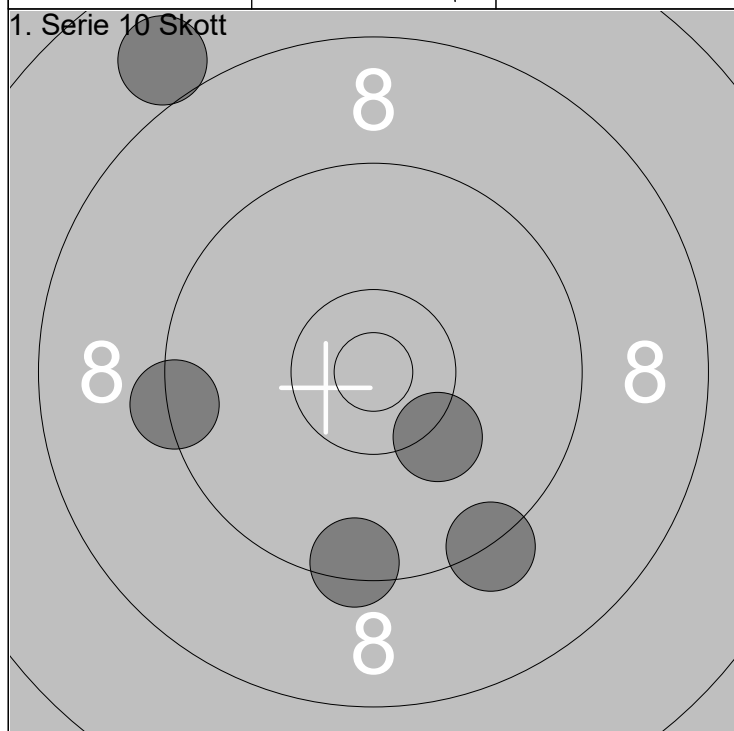

1: 9.8 ↗	6: 10.0 ↗	Serie	97
2: 10.1 ←	7: 10.1 →		
3: 10.2 ↗	8: 10.2 ↘	Total	182
4: 9.2 ↗	9: 10.4x ↘		
5: 9.6 →	10: 10.8x ↑		

1: 10.2 ↗	Serie	50
2: 10.6x ↖		
3: 10.8x ↙	Total	232
4: 10.6x ↗		
5: 10.3x ↗		

6: 9.4 ↓	Serie	45
7: 10.2 ↓		
8: 9.3 ↓	Total	277
9: 9.4 ←		
10: 8.0 ↗		

1: 10.0 ↓	Serie	41
2: 7.8 ↑		
3: 8.1 →	Total	318
4: 9.5 ↗		
5: 7.9 ←		

Skjutlag 7	Tavla 2	Jan Nordstrand	
50 m Skövde		Ålems SKF	Vet
28.07.2017		SM 50 Ställning	Skaraborgs skytteförbund
Prov		1: 8.7 ↗ 2: 9.4 ↗ 3: 9.8 ⇒ 4: 10.4x⇒ 5: 10.6x↓ 6: 10.5x↘ 7: 9.7 ↗ 8: 9.7 ↗ 9: 10.1 ↓ 10: 8.9 ← Serie 92.0 Total 180.0	1. Serie 10 Skott 1: 9.3 ↑ 2: 9.9 ↗ 3: 9.1 ← 4: 10.3 ↖ 5: 10.2 ← Serie 47.0 Total 227.0
1. Serie 10 Skott		6: 10.1 ↓ 7: 8.2 ⇒ 8: 8.3 ↓ 9: 9.6 ↓ 10: 7.0 ⇒ Serie 42.0 Total 269.0	2. Serie 1 Skott 1: 9.6 ↖ 2: 6.3 ↖ 3: 9.0 ↑ 4: 8.5 ↑ 5: 8.2 ↙ Serie 40.0 Total 309.0
5 Skott Extra		1: 7.6 ⇒ 2: 8.5 ⇒ 3: 7.9 ← Serie 22.0 Total 309.0	

1. Serie 10 Skott 	1: 8.2 ↖ 2: 10.2 ↑ 3: 9.4 ↖ 4: 8.9 ↖ 5: 9.7 ↑	1. Serie 10 Skott 	6: 7.9 → 7: 7.7 ↓ 8: 9.1 ↓ 9: 9.1 ↓ 10: 9.8 ↘
Serie	44.0	Serie	41.0
Total	214.0	Total	255.0

2. Serie 1 Skott 	1: 8.0 ↖ 2: 10.3x → 3: 7.3 ↑ 4: 8.3 ↗ 5: 5.9 ↖		
Serie	38.0		
Total	293.0		