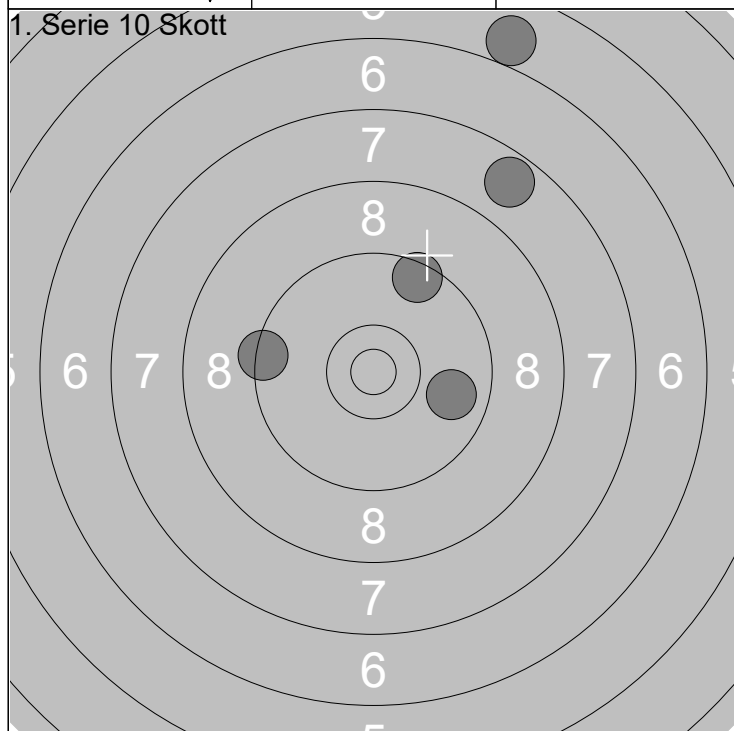

6: 6.0 ↗		Serie	40
7: 7.7 ↗			
8: 9.5 ↗			
9: 9.8 →			
10: 9.4 ←			
		Total	257

1: 8.3 ↓		Serie	39
2: 7.6 ↗			
3: 7.3 ↗			
4: 9.0 →			
5: 8.9 ↗			
		Total	296